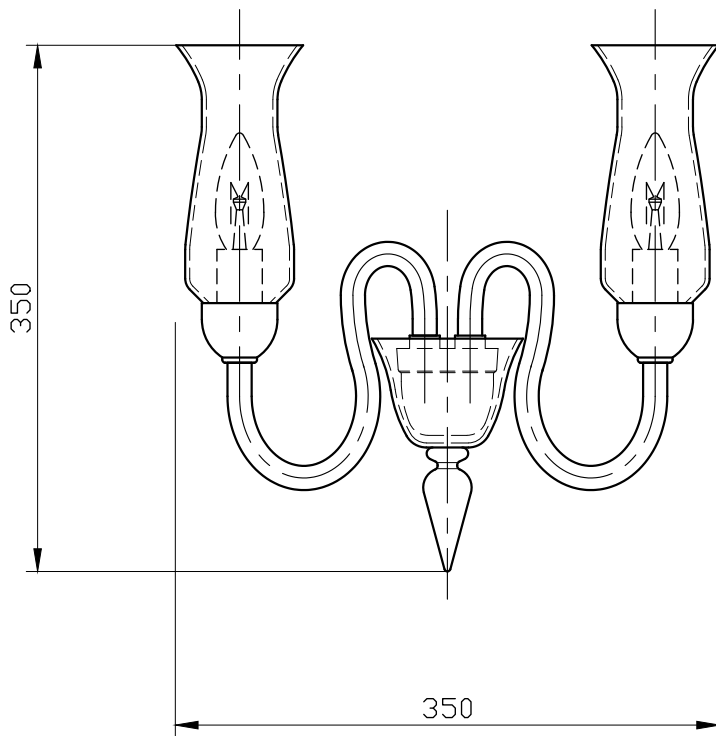

※製作上の都合により仕様を変更することがあります。

取付寸法

**⚠ 警告 注意**

火災のおそれ有り

- 可燃物をかぶせたり近づけての使用禁止。
- 指定以外のランプ使用禁止。

やけどのおそれ有り

- 点灯中は、セード、金属枠にさわらないでください。

※一般の方の工事は、法律で禁止されています。

	フランジ/装飾パーツ/セード/アーム	ボディ
カラー	clear	chrome
	amber	gold

※消灯直後のランプは高温になっています、しばらく時間をおいてから、ランプを交換してください。ランプは素手で交換しないでください。

記号	部品名	部品番号	材質	数量	仕上
10					
9					
8					
7	ランプ			2	E14
6	セード		murano glass	2	別表参照
5	装飾ガラス		murano glass	1	別表参照
4	灯具アーム		murano glass	2	別表参照
3	ボディ		metal	1	別表参照
2	フランジ		murano glass	1	別表参照
1	スタッド		metal	1	メッキ仕上

特記	MAX40w ×2	件名	
ランプ	シャンデリア球(E14)40w ×2	品名	2612 A2 (ブラケット)
器具重量	約2.0kg	品番	
※LED電球(別売)交換可			