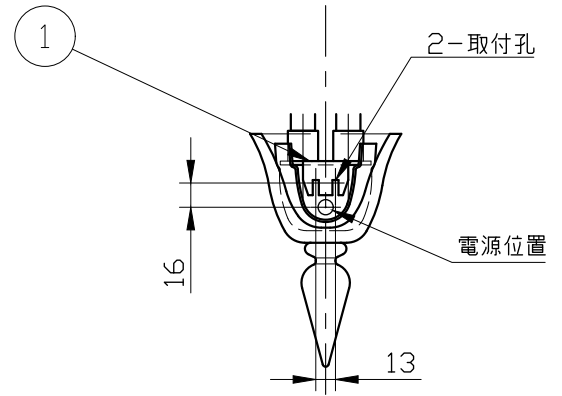

※製作上の都合により仕様を変更することがあります。

取付寸法

**⚠ 警告 注意**

火災のおそれ有り

- 可燃物をかぶせたり近づけての使用禁止。
- 指定以外のランプ使用禁止。

やけどのおそれ有り

- 点灯中は、セード、金属枠にさわらないでください。

※一般の方の工事は、法律で禁止されています。

特記	MAX40w ×2	件名	
ランプ	シャンデリア球(E14)40w ×2	品名	2612 A2 (ブラケット)
器具重量	約2.0kg	品番	
※LED電球(別売)交換可			