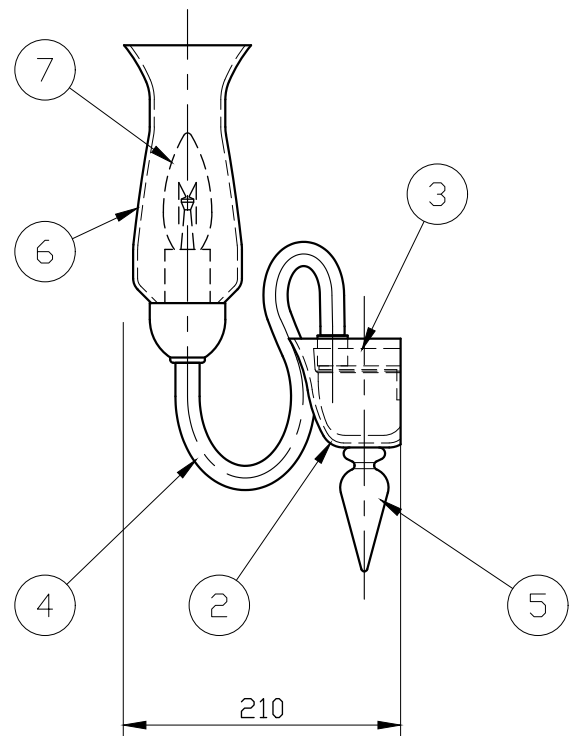

※製作上の都合により仕様を変更することがあります。

取付寸法

**⚠ 警告 注意**

火災のおそれ有り

- 可燃物をかぶせたり近づけての使用禁止。
- 指定以外のランプ使用禁止。

やけどのおそれ有り

- 点灯中は、セード、金属枠にさわらないでください。

※一般の方の工事は、法律で禁止されています。

	フランジ/装飾パーツ/セード/アーム	ボディ
カラー	clear	chrome
	amber	gold

※消灯直後のランプは高温になっています、しばらく時間をおいてから、ランプを交換してください。ランプは素手で交換しないでください。

記号	部品名	部品番号	材質	数量	仕上
10					
9					
8					
7	ランプ			2	E14
6	セード		murano glass	2	別表参照
5	装飾ガラス		murano glass	1	別表参照
4	灯具アーム		murano glass	2	別表参照
3	ボディ		metal	1	別表参照
2	フランジ		murano glass	1	別表参照
1	スタッド		metal	1	メッキ仕上

特記	MAX40w ×2	件名	
ランプ	シャンデリア球(E14)40w ×2	品名	2612 A2 (ブラケット)
器具重量	約2.0kg	品番	
※LED電球(別売)交換可			